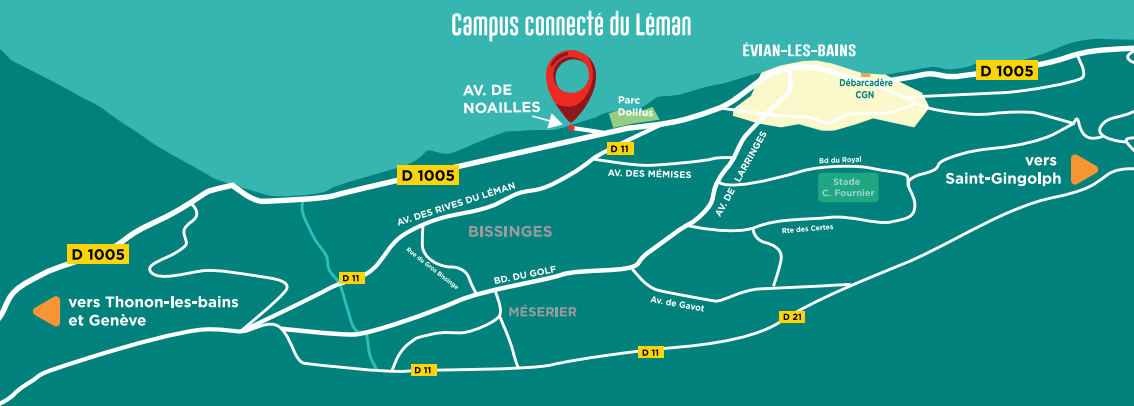

20 PLACES !

inscriptions toute l'année • accès gratuit
sélection sur dossier de candidature et entretien

LE CAMPUS CONNECTÉ DU LÉMAN

C'EST OÙ ?

Le campus connecté se situe à la Maison de l'eau à Evian-les-Bains,
dans un cadre privilégié au bord du lac

Transports : à 10 minutes à pied de la gare SNCF
arrêt de bus à proximité (réseau Eva'd - arrêt Léchère)
Parking gratuit à proximité

CAMPUS CONNECTÉ DU LÉMAN

22 avenue Anna de Noailles
74500 Évian-les-Bains