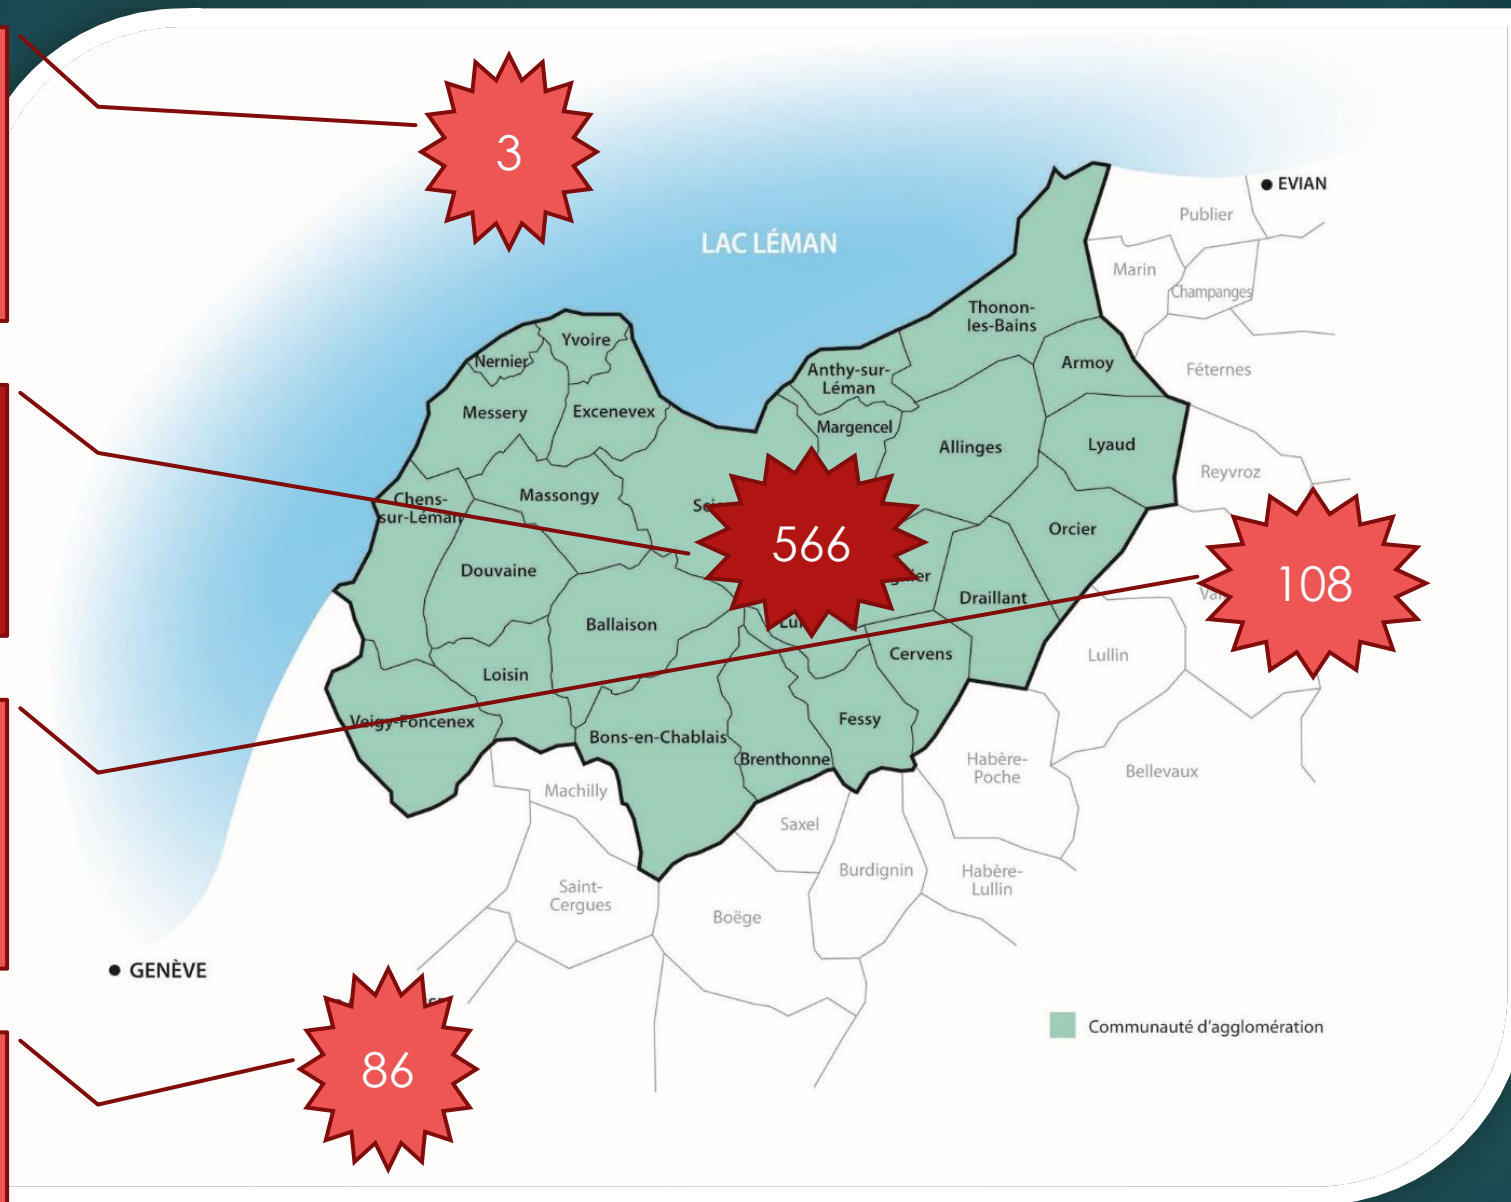

Secteur Externe
Thonon
Agglomération :
Villes Suisses

Secteur Interne
Thonon
Agglomération

Secteur Externe
Thonon
Agglomération :
Département 74

Secteur Externe
Thonon
Agglomération :
Hors
Département 74

Répartition
des
Secteurs :

► Répartition Secteur Interne
Thonon Agglomération

4. licences globales :

Répartition géographique de tous les licenciés :

	2023	2022	2021
Licences globales	763	691	364
Secteur interne Thonon Agglomération	566	565	256
Secteur externe Thonon Agglomération	197	126	108