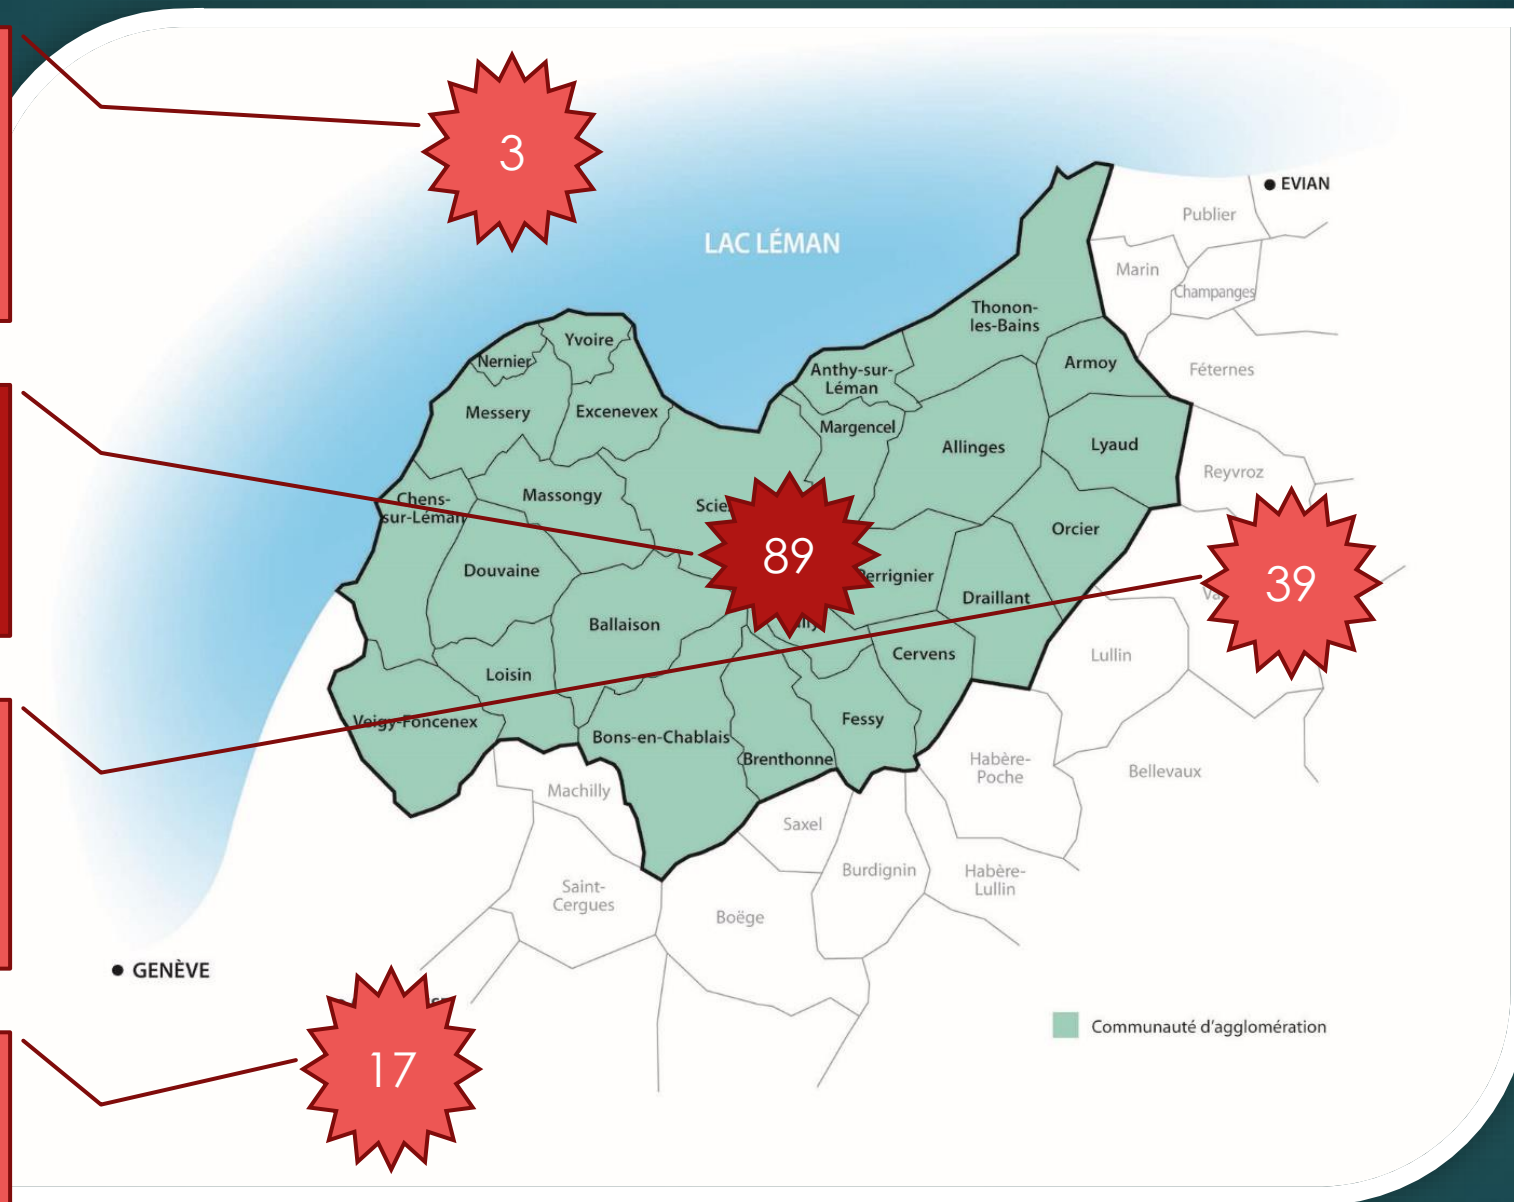

1. licences «Compétitions» :

Répartition géographique des licenciés :

	2023	2022	2021
Licences Compétitions	148	116	119
Secteur interne Thonon Agglomération	89	69	70
Secteur externe Thonon Agglomération	59	47	49

Secteur Externe
Thonon
Agglomération :
Villes Suisses

Secteur Interne
Thonon
Agglomération

Secteur Externe
Thonon
Agglomération :
Département 74

Secteur Externe
Thonon
Agglomération :
Hors
Département 74

Répartition
des
Secteurs :

► Répartition Secteur Interne
Thonon Agglomération

4. licences globales :

Répartition géographique de tous les licenciés :

	2023	2022	2021
Licences globales	763	691	364
Secteur interne Thonon Agglomération	566	565	256
Secteur externe Thonon Agglomération	197	126	108