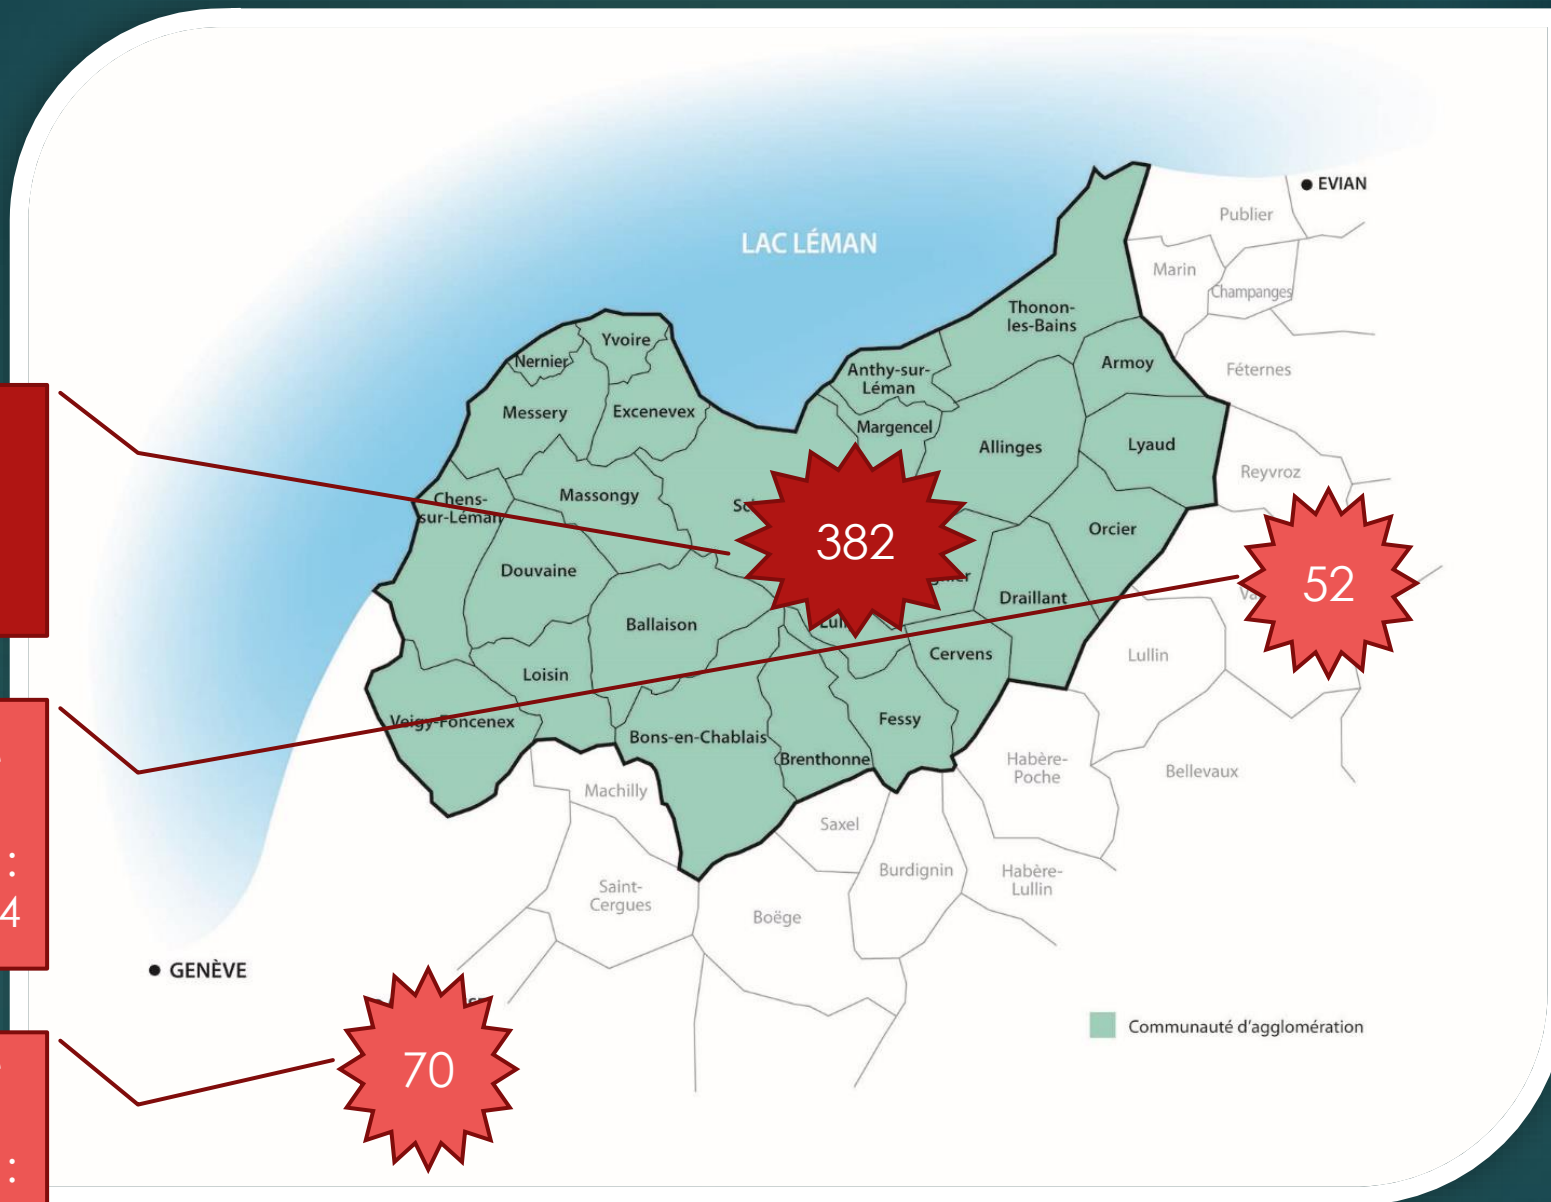

Répartition
des
Secteurs :

► Répartition Secteur Interne
Thonon Agglomération

2. licences «Ecole de Foot US et Flag Football » :

Répartition géographique des licenciés :

	2023	2022	2021
Licences Ecole de Foot US et Flag Football	504	493	213
Secteur interne Thonon Agglomération	382	427	178
Secteur externe Thonon Agglomération	122	66	35

Secteur Interne
Thonon
Agglomération

Secteur Externe
Thonon
Agglomération :
Département 74

Secteur Externe
Thonon
Agglomération :
Hors
Département 74

Répartition
des
Secteurs :

► Répartition Secteur Interne
Thonon Agglomération

3. licences «Compétitions, Ecole de Foot US et Flag Football» :

Répartition géographique des licenciés :

	2023	2022	2021
Licences Compétitions, Ecole de Foot US et Flag Football	652	610	332
Secteur interne Thonon Agglomération	471	496	248
Secteur externe Thonon Agglomération	181	107	84

Répartition
des
Secteurs :

► Répartition Secteur Interne
Thonon Agglomération

4. licences globales :

Répartition géographique de tous les licenciés :

	2023	2022	2021
Licences globales	763	691	364
Secteur interne Thonon Agglomération	566	565	256
Secteur externe Thonon Agglomération	197	126	108