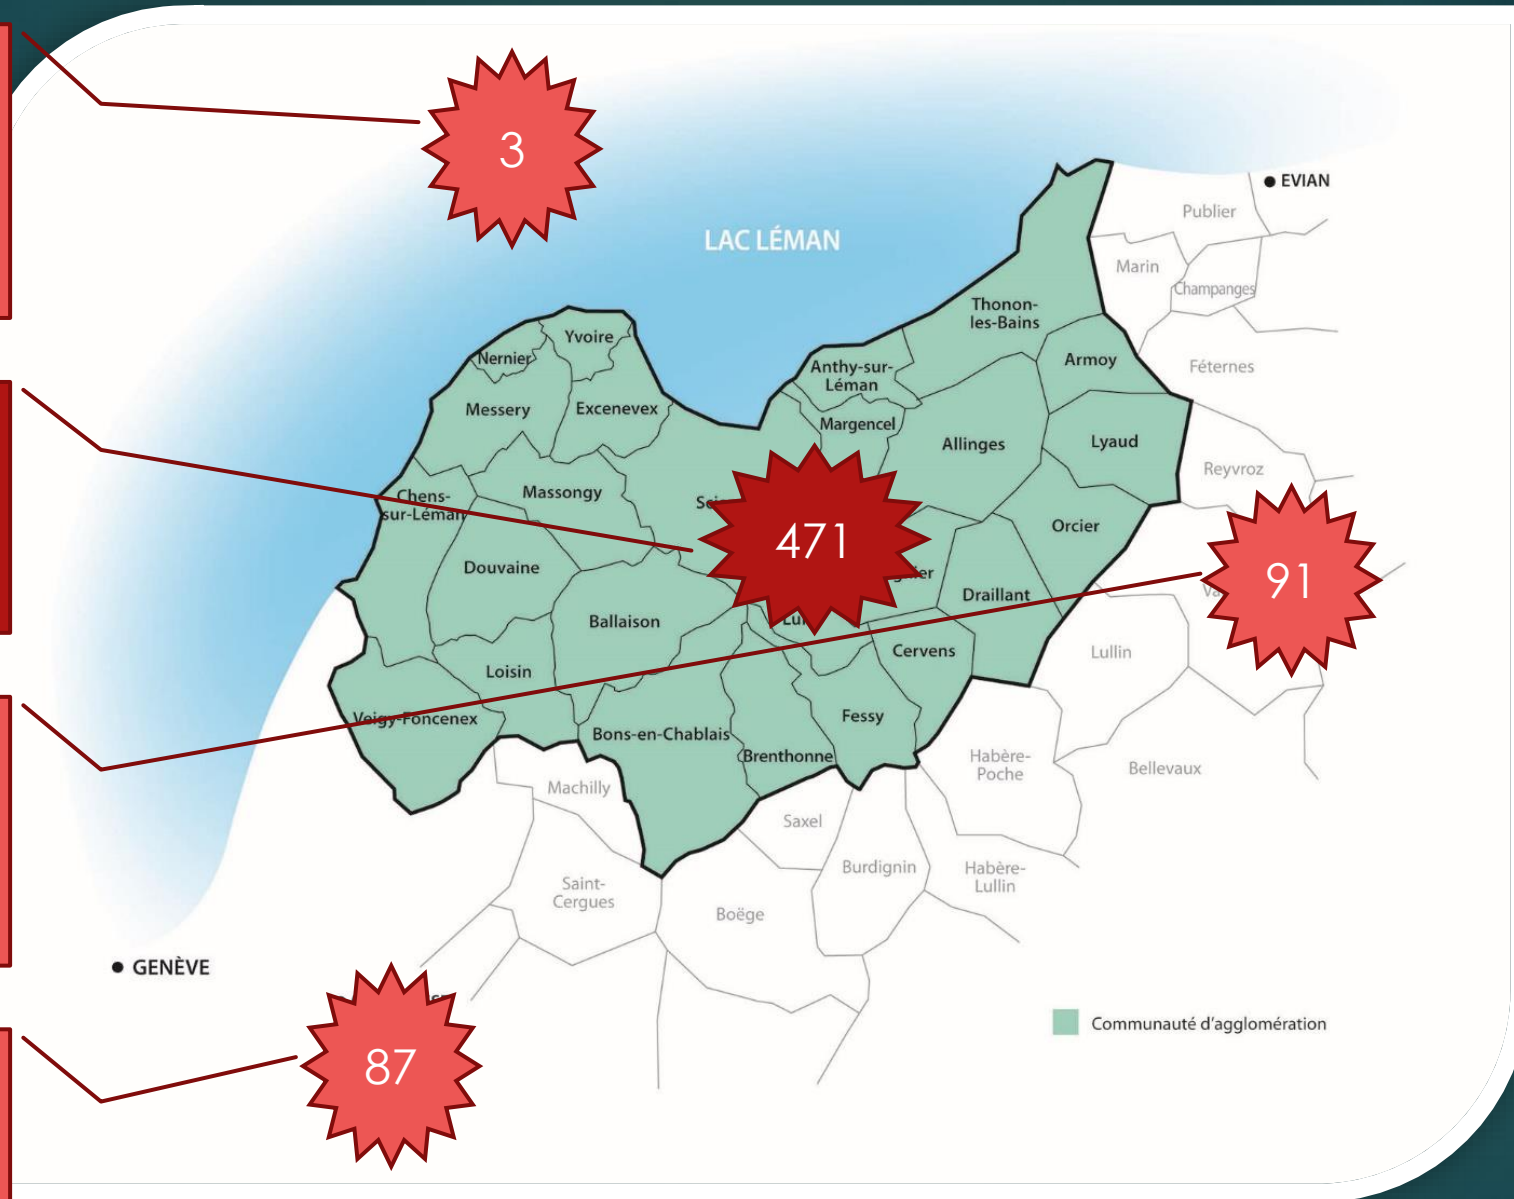

3. licences «Compétitions, Ecole de Foot US et Flag Football» :

Répartition géographique des licenciés :

	2023	2022	2021
Licences Compétitions, Ecole de Foot US et Flag Football	652	610	332
Secteur interne Thonon Agglomération	471	496	248
Secteur externe Thonon Agglomération	181	107	84

Secteur Externe
Thonon
Agglomération :
Villes Suisses

Secteur Interne
Thonon
Agglomération

Secteur Externe
Thonon
Agglomération :
Département 74

Secteur Externe
Thonon
Agglomération :
Hors
Département 74

Répartition
des
Secteurs :

► Répartition Secteur Interne
Thonon Agglomération

4. licences globales :

Répartition géographique de tous les licenciés :

	2023	2022	2021
Licences globales	763	691	364
Secteur interne Thonon Agglomération	566	565	256
Secteur externe Thonon Agglomération	197	126	108