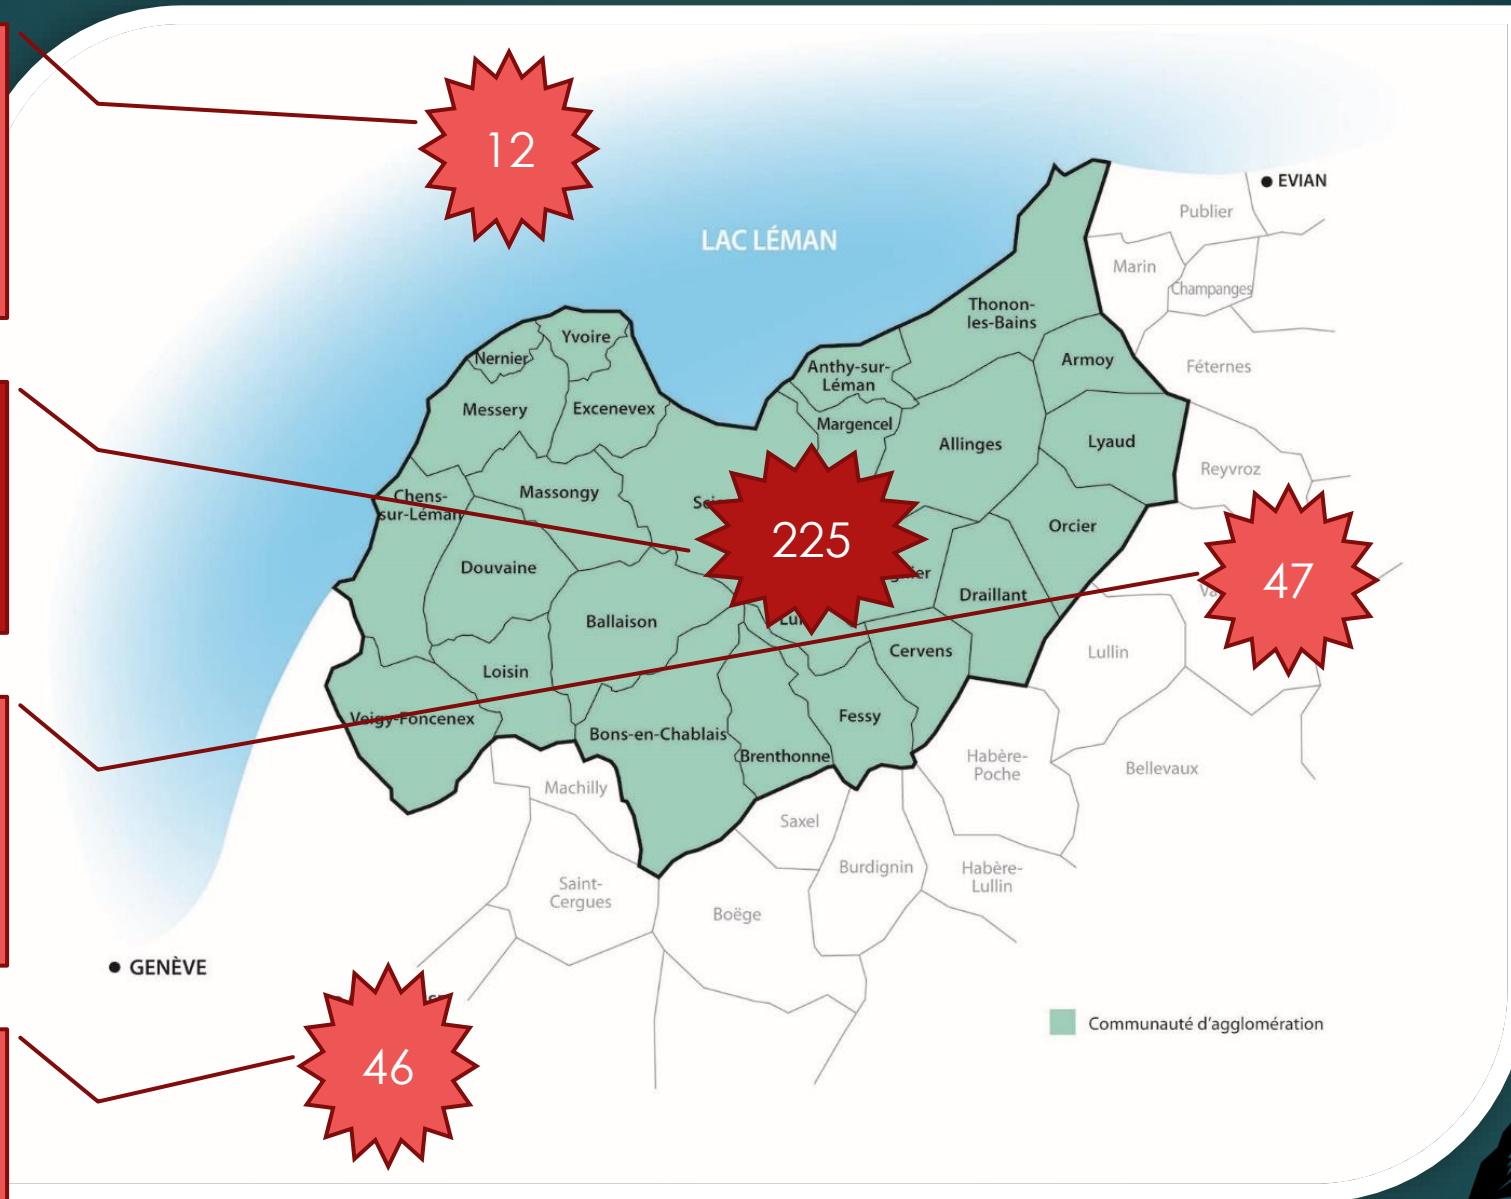

Secteur Externe
Thonon
Agglomération :
Villes Suisses

Secteur Interne
Thonon
Agglomération

Secteur Externe
Thonon
Agglomération :
Département 74

Secteur Externe
Thonon
Agglomération :
Hors
Département 74

Répartition
des
Secteurs :