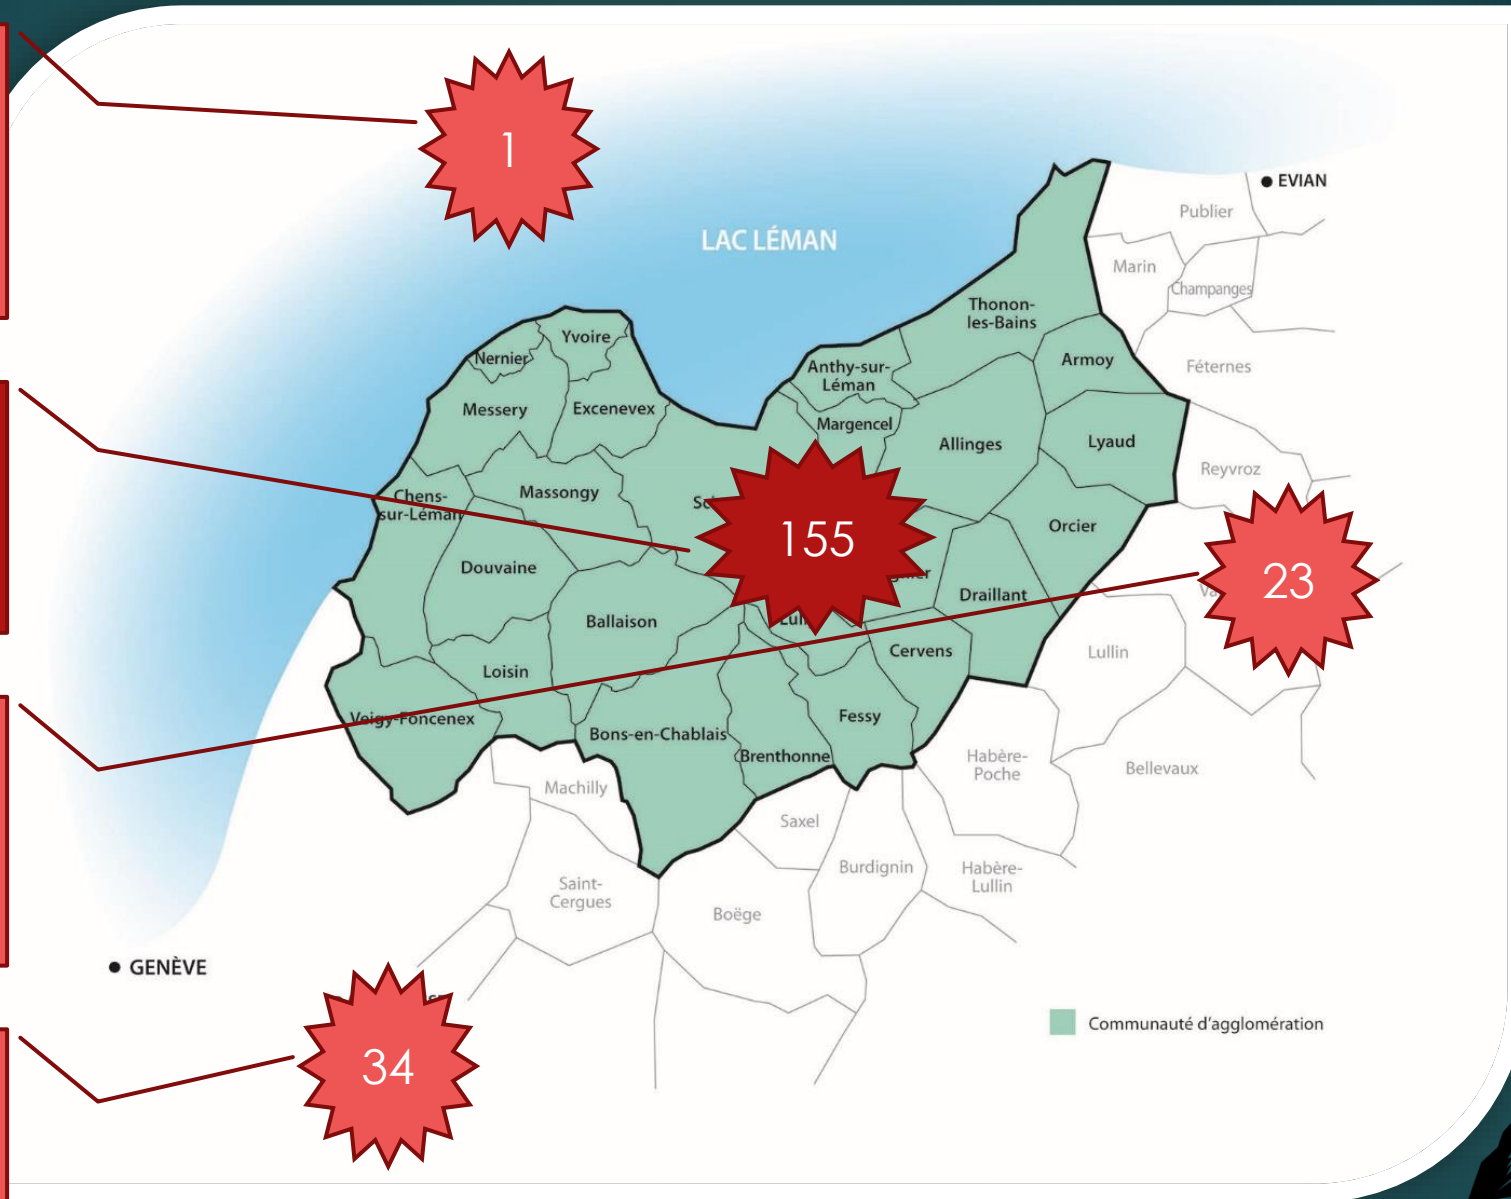

Secteur Externe
Thonon
Agglomération :
Villes Suisses

Secteur Interne
Thonon
Agglomération

Secteur Externe
Thonon
Agglomération :
Département 74

Secteur Externe
Thonon
Agglomération :
Hors
Département 74

Répartition
des
Secteurs :